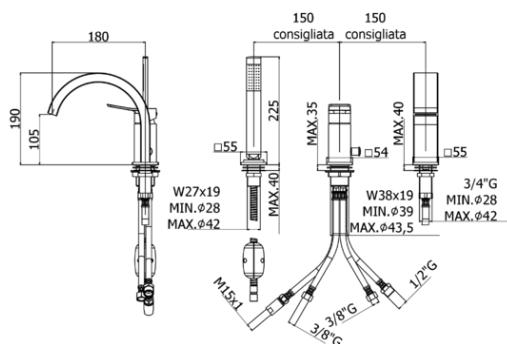

## DESCRIZIONE | DESCRIPTION

- Miscelatore bordo vasca con deviatore completo di:
  - set 5 flex inox per miscelatore
  - doccia e flessibile con piombo
- Deck mounted mixer with diverter complete with:
  - set of 5 stainless steel hoses for mixer
  - hand-shower and flexible hose with weight

## ARTICOLO | ARTICLE

- TI 040..**
- con bocca a cascata (3 fori)
  - with waterfall spout (3 holes)
- TI 041..**
- senza bocca erogazione (2 fori)
  - without spout (2 holes)

## RAPPORTO PROVA PORTATA | FLOW RATE REPORT

	Uscita outlet	Pressione / Pressure ( bar )									
		0,5	1	1.5	2	2.5	3	3.5	4	4.5	5
Portata / Flow rate ( l / min )	bocca - spout	5.37	7.83	9.82	11.52	12.98	14.33	15.58	16.78	17.85	18.83
	doccia - hand shower	3.63	5.63	7.18	8.64	9.97	11.11	12.17	13.16	14.07	14.95